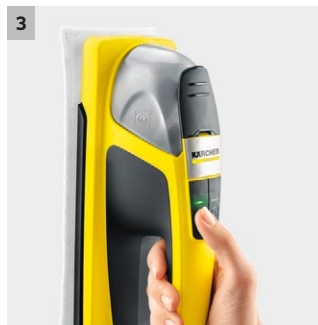

WV 2 + KV 4

Per una facile pulizia dei vetri: il tergovetro vibrante KV 4, che eroga acqua elettricamente e vibra, rimuove lo sporco - il WV 2 Window Vac rimuove l'acqua sporca.

1 Veloce da svuotare

- Il serbatoio acqua sporca è facile da svuotare.

2 Bocchetta intercambiabile

- A seconda della superficie da pulire si può scegliere quale bocchetta usare: grande 32cm o piccola 17 cm.

3 Funzione vibrante

- Le vibrazioni aiutano a pulire e ti risparmiano la fatica dello strofinamento.

4 Erogazione automatica dell'acqua

- Il panno di pulizia viene bagnato automaticamente in modo che la superficie possa essere pulita in un unico passaggio

WV 2 + KV 4

- Ugello di aspirazione intercambiabile, disponibile come accessorio opzionale
- Display a LED sul dispositivo

Dotazione

Concentrato per la pulizia delle finestre (1 x 20 ml)	■
Larghezza dell'ugello di aspirazione	280 mm
Carica batteria	■
Bocchetta intercambiabile	■
Vibrierender Akku-Wischer KV 4	■
Panno	1 x
■ Incluso nella consegna	