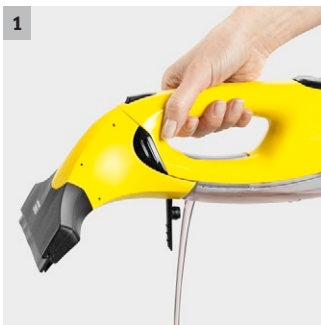

WV 2 + KV 4

Per una facile pulizia dei vetri: il tergovetro vibrante KV 4, che eroga acqua elettricamente e vibra, rimuove lo sporco - il WV 2 Window Vac rimuove l'acqua sporca.

1 Veloce da svuotare

- Il serbatoio acqua sporca è facile da svuotare.

2 Bocchetta intercambiabile

- A seconda della superficie da pulire si può scegliere quale bocchetta usare: grande 32cm o piccola 17 cm.

3 Funzione vibrante

- Le vibrazioni aiutano a pulire e ti risparmiano la fatica dello strofinamento.

4 Erogazione automatica dell'acqua

- Il panno di pulizia viene bagnato automaticamente in modo che la superficie possa essere pulita in un unico passaggio

WV 2 + KV 4

- Ugello di aspirazione intercambiabile, disponibile come accessorio opzionale
- Display a LED sul dispositivo