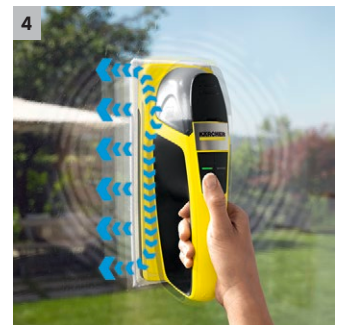

WV 2 + KV 4

Per una facile pulizia dei vetri: il tergovetro vibrante KV 4, che eroga acqua elettricamente e vibra, rimuove lo sporco - il WV 2 Window Vac rimuove l'acqua sporca.

1 Veloce da svuotare

- Il serbatoio acqua sporca è facile da svuotare.

2 Bocchetta intercambiabile

- A seconda della superficie da pulire si può scegliere quale bocchetta usare: grande 32cm o piccola 17 cm.

3 Funzione vibrante

- Le vibrazioni aiutano a pulire e ti risparmiano la fatica dello strofinamento.

4 Erogazione automatica dell'acqua

- Il panno di pulizia viene bagnato automaticamente in modo che la superficie possa essere pulita in un unico passaggio

WV 2 + KV 4

- Ugello di aspirazione intercambiabile, disponibile come accessorio opzionale
- Display a LED sul dispositivo